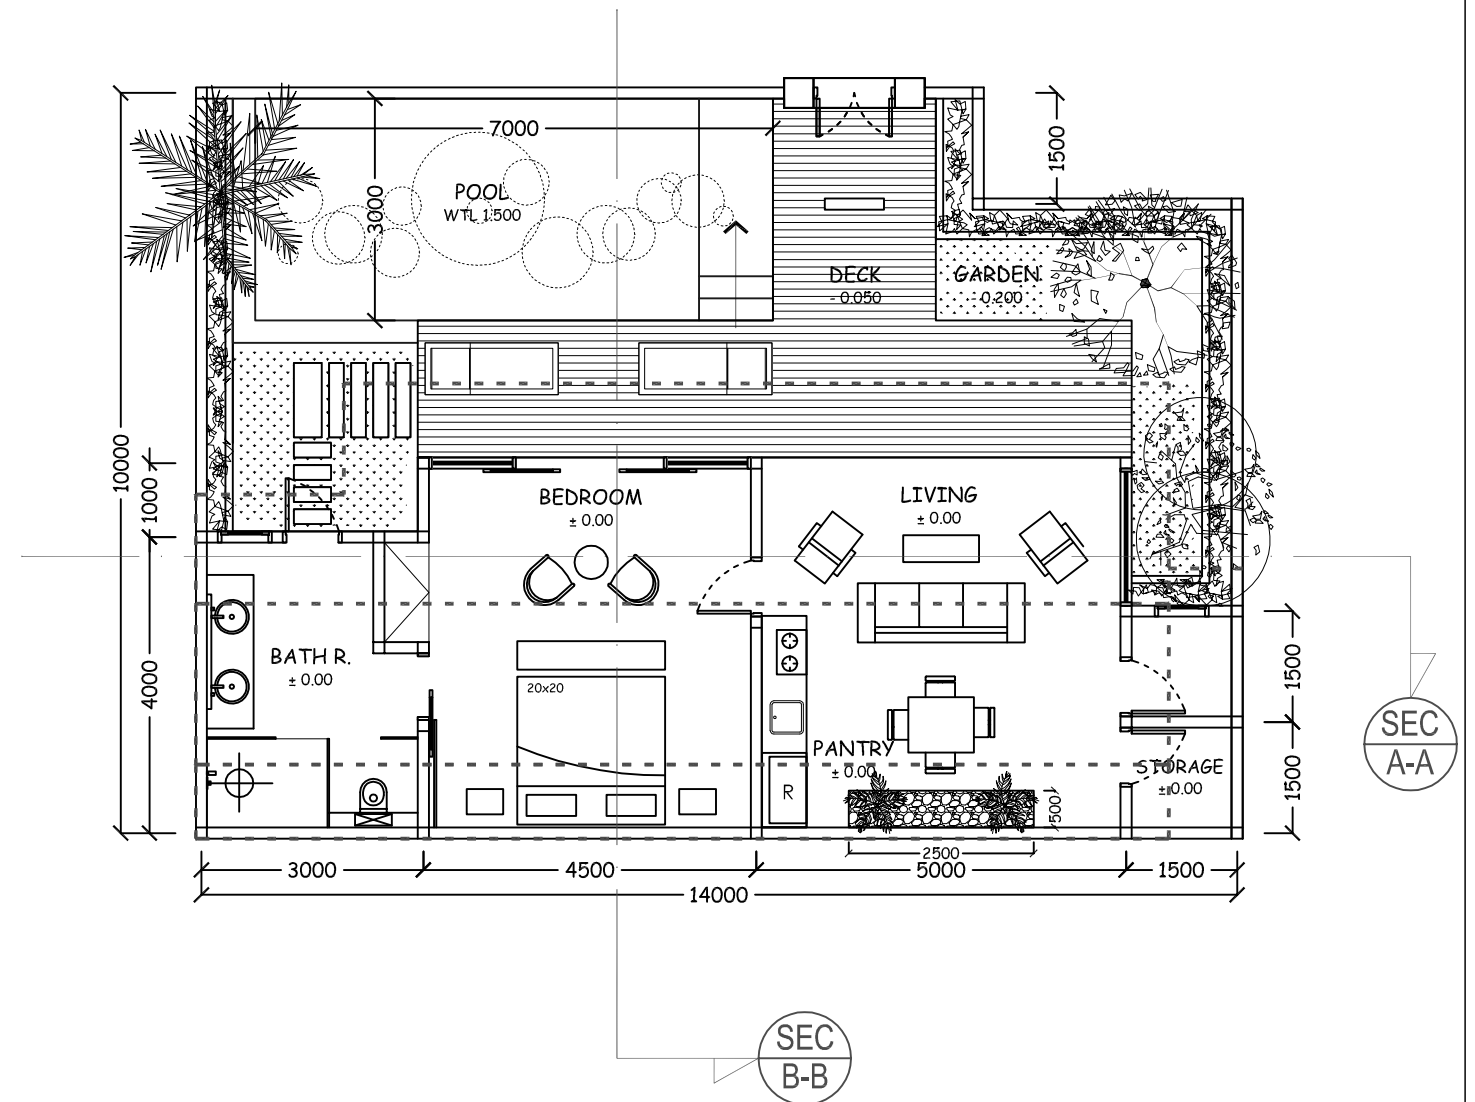

TYPE A

ROOF TOP TYPE A
SCALE 1:100

GROUND FLOOR TYPE A
SCALE 1:100

PROYEK GUEST HOUSE BALI	PEMILIK Mr. Erwan B	DISETUJUI OLEH		KETERANGAN	BANGUNAN GUEST HOUSE	JUDUL GAMBAR TYPE A PLAN	NO. GAMBAR	SKALA :	R0	FILE NO :
		KONSTRUKTUR Gusde Suardi, ST	ARSITEK Ary Sulistiani, ST					STATUS GAMBAR KERJA		TANGGAL FEBRUARI 2014