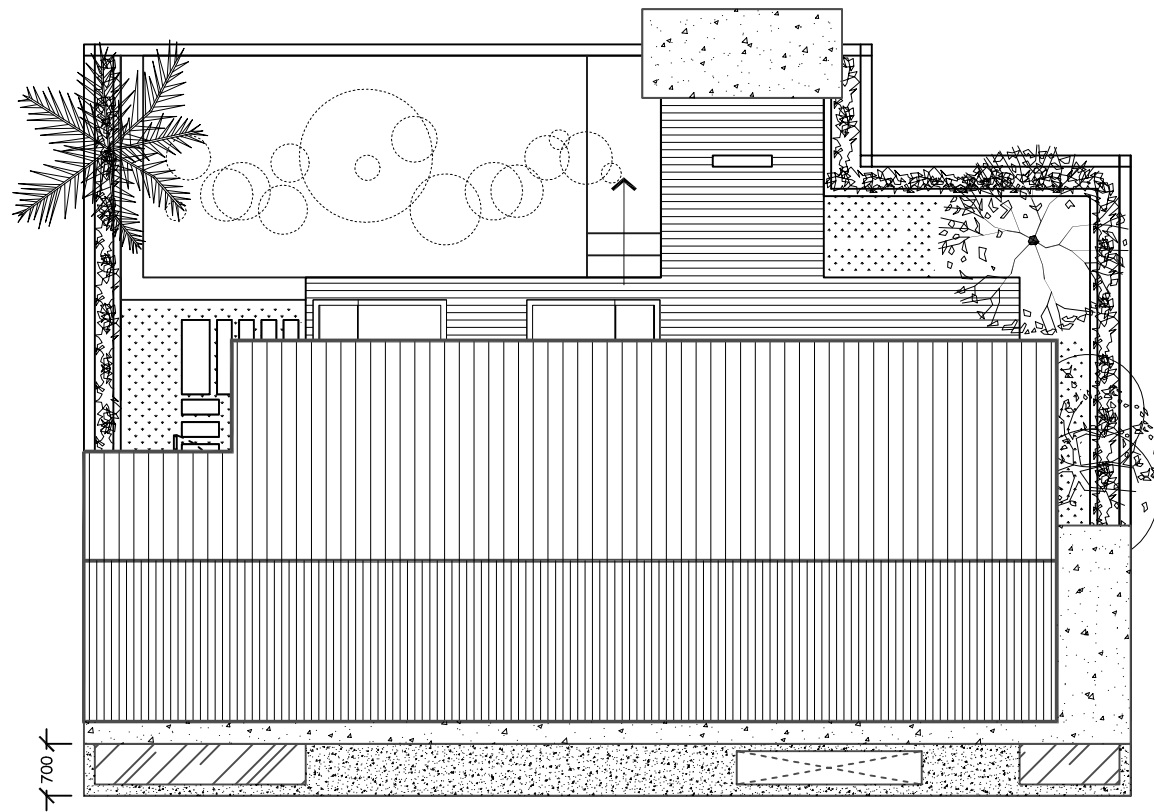

TYPE A

ROOF TOP TYPE A
SCALE 1:100

GROUND FLOOR TYPE A
SCALE 1:100

PROYEK GUEST HOUSE BALI	PEMILIK Mr. Erwan B	DISETUJUI OLEH		KETERANGAN	BANGUNAN GUEST HOUSE	JUDUL GAMBAR TYPE A PLAN	NO. GAMBAR	SKALA :	R0	FILE NO :
		KONSTRUKTUR Gusde Suardi, ST	ARSITEK Ary Sulistiani, ST					STATUS GAMBAR KERJA		TANGGAL FEBRUARI 2014