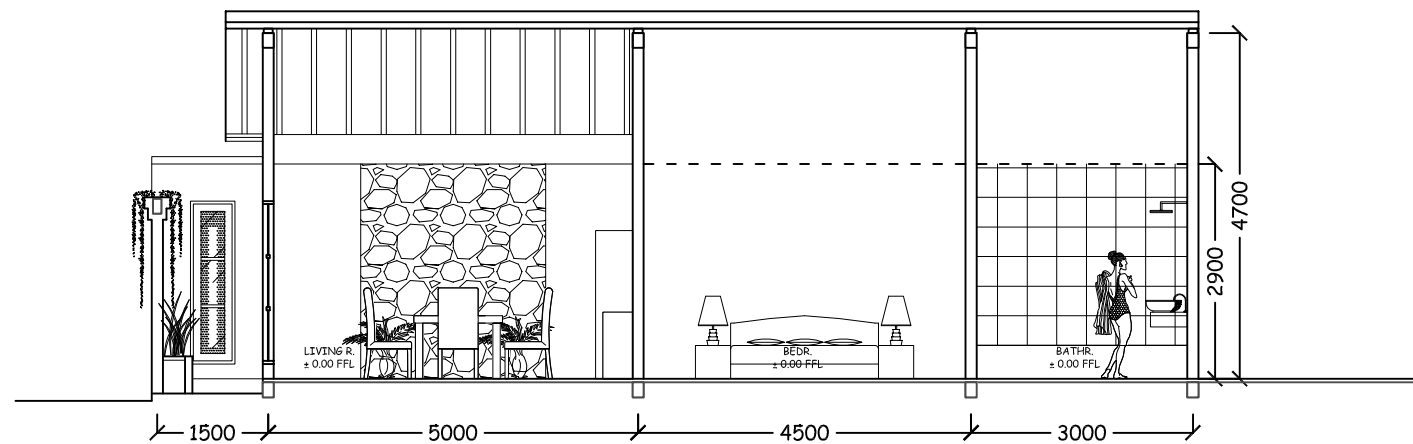

TYPE A

FRONT ELEVATION

SCALE 1:100

SIDE ELEVATION

SCALE 1:100

SECTION A-A

SCALE 1:100

SECTION B-B

SCALE 1:100

PROYEK GUEST HOUSE BALI	PEMILIK Mr. Erwan B	DISETUJUI OLEH		KETERANGAN	BANGUNAN GUEST HOUSE	JUDUL GAMBAR TYPE A PLAN	NO. GAMBAR	SKALA :	R0	FILE NO :
		KONSTRUKTUR Gusde Suardi, ST	ARSITEK Ary Sulistiani, ST					STATUS GAMBAR KERJA		TANGGAL FEBRUARI 2014