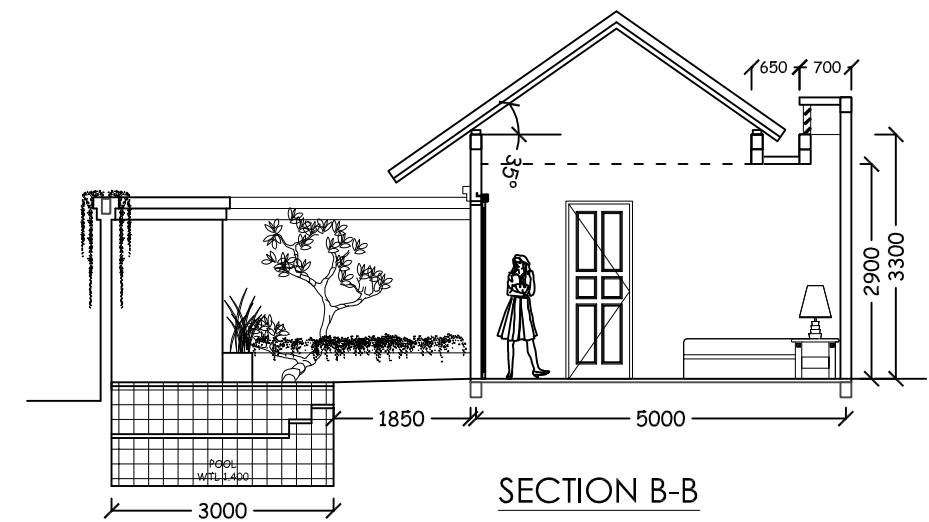

TYPE A

FRONT ELEVATION

SCALE 1:100

SIDE ELEVATION

SCALE 1:100

SECTION A-A

SCALE 1:100

SECTION B-B

SCALE 1:100

PROYEK GUEST HOUSE BALI	PEMILIK Mr. Erwan B	DISETUJUI OLEH		KETERANGAN	BANGUNAN GUEST HOUSE	JUDUL GAMBAR TYPE A PLAN	NO. GAMBAR	SKALA :	R0	FILE NO :
		KONSTRUKTUR Gusde Suardi, ST	ARSITEK Ary Sulistiani, ST					STATUS GAMBAR KERJA		TANGGAL FEBRUARI 2014