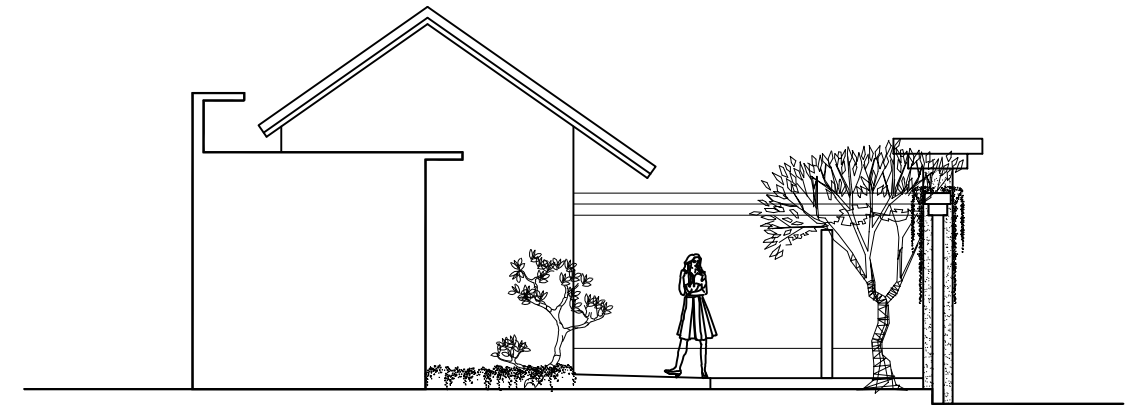

TYPE A

FRONT ELEVATION

SCALE 1:100

SIDE ELEVATION

SCALE 1:100

SECTION A-A

SCALE 1:100

SECTION B-B

SCALE 1:100

PROYEK GUEST HOUSE BALI	PEMILIK Mr. Erwan B	DISETUJUI OLEH		KETERANGAN	BANGUNAN GUEST HOUSE	JUDUL GAMBAR TYPE A PLAN	NO. GAMBAR	SKALA :	R0	FILE NO :
		KONSTRUKTUR Gusde Suardi, ST	ARSITEK Ary Sulistiani, ST					STATUS GAMBAR KERJA		TANGGAL FEBRUARI 2014