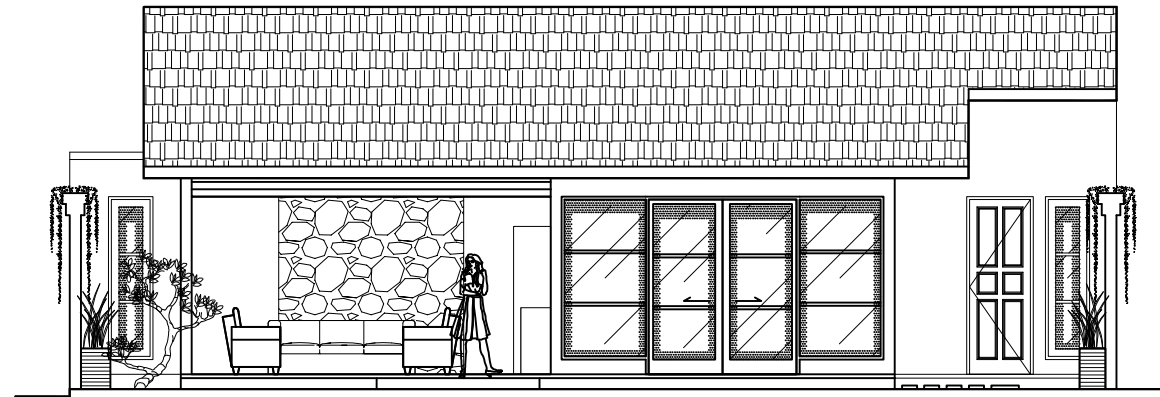

TYPE A

FRONT ELEVATION

SCALE 1:100

SIDE ELEVATION

SCALE 1:100

SECTION A-A

SCALE 1:100

SECTION B-B

SCALE 1:100

PROYEK GUEST HOUSE BALI	PEMILIK Mr. Erwan B	DISETUJUI OLEH		KETERANGAN	BANGUNAN GUEST HOUSE	JUDUL GAMBAR TYPE A PLAN	NO. GAMBAR	SKALA :	R0	FILE NO :
		KONSTRUKTUR Gusde Suardi, ST	ARSITEK Ary Sulistiani, ST					STATUS GAMBAR KERJA		TANGGAL FEBRUARI 2014