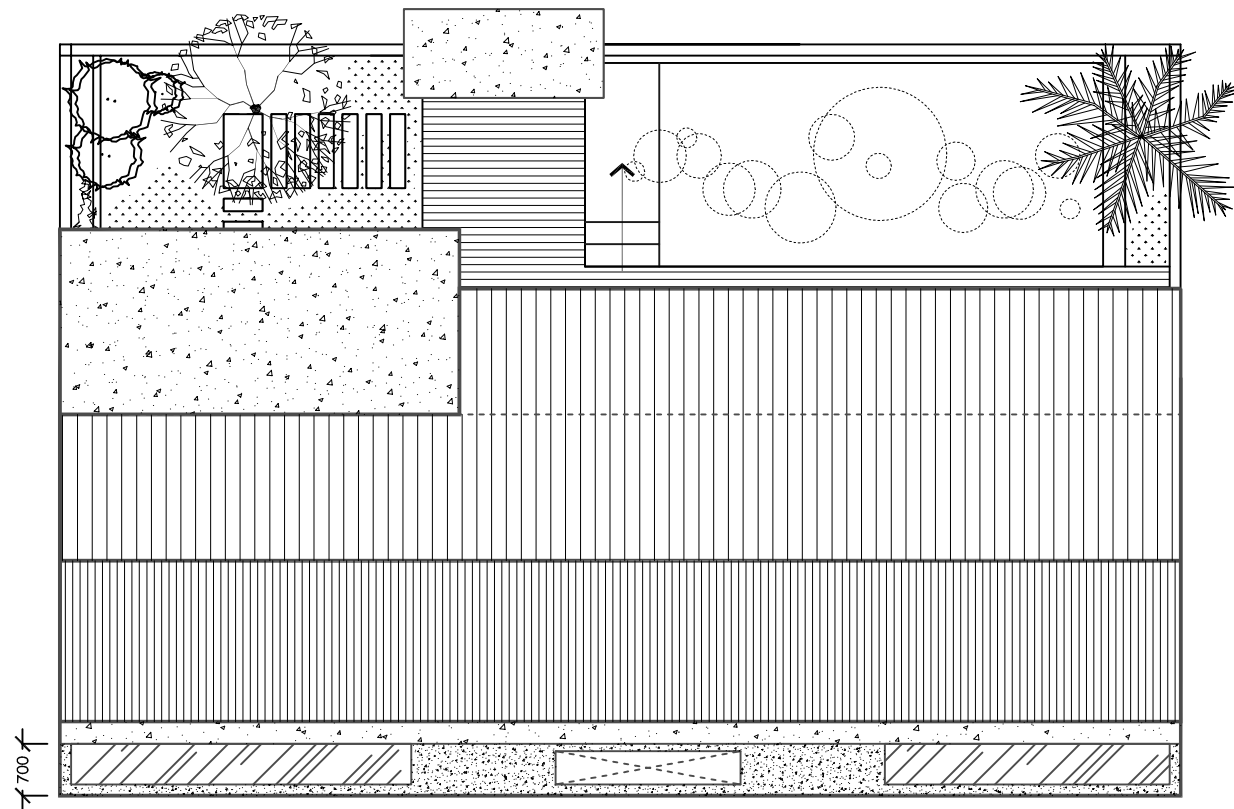

**TYPE B**

**ROOF TOP TYPE B**  
SCALE 1:100

**GROUND FLOOR TYPE B**  
SCALE 1:100

PROYEK <b>GUEST HOUSE</b> BALI	PEMILIK <b>Mr. Erwan B</b>	DISETUJUI OLEH		KETERANGAN	BANGUNAN <b>GUEST HOUSE</b>	JUDUL GAMBAR <b>TYPE B PLAN</b>	NO. GAMBAR	SKALA :	R0	FILE NO : LG/K/RK/0511
		KONSTRUKTUR Gusde Suardi, ST	ARSITEK Ary Sulistiani, ST					STATUS GAMBAR KERJA		TANGGAL FEBRUARI 2014