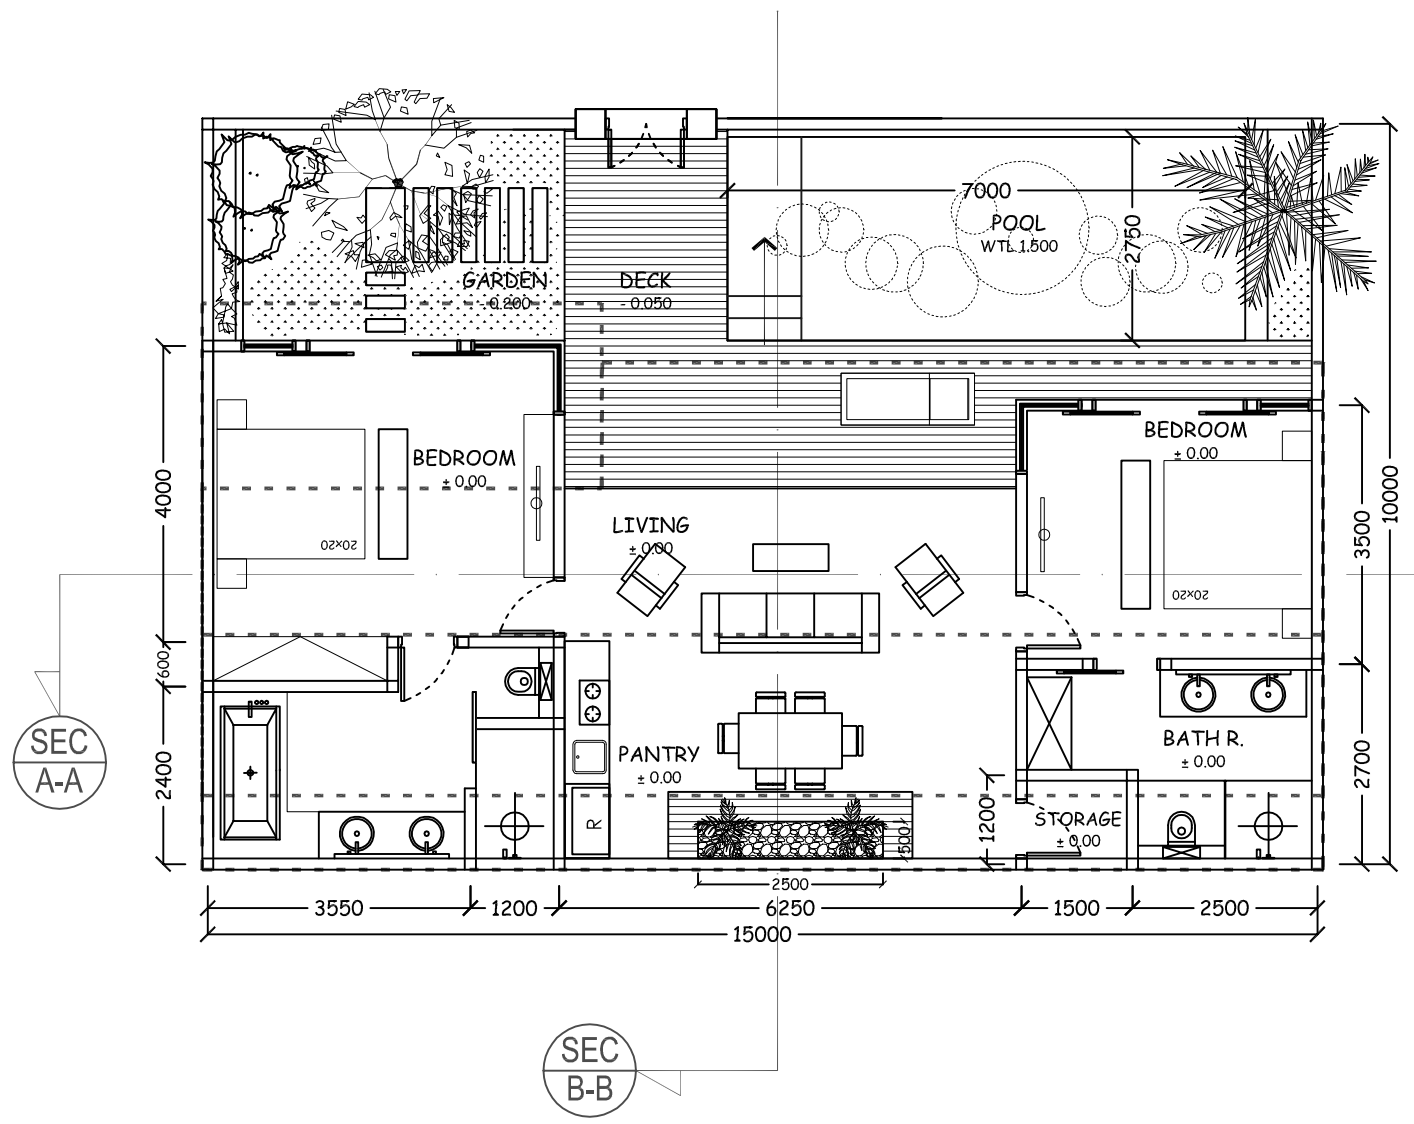

**TYPE B**

**ROOF TOP TYPE B**  
SCALE 1:100

**GROUND FLOOR TYPE B**  
SCALE 1:100

PROYEK <b>GUEST HOUSE</b> BALI	PEMILIK <b>Mr. Erwan B</b>	DISETUJUI OLEH		KETERANGAN	BANGUNAN <b>GUEST HOUSE</b>	JUDUL GAMBAR <b>TYPE B PLAN</b>	NO. GAMBAR	SKALA :	R0	FILE NO : LG/K/RK/0511
		KONSTRUKTUR Gusde Suardi, ST	ARSITEK Ary Sulistiani, ST					STATUS GAMBAR KERJA		TANGGAL FEBRUARI 2014