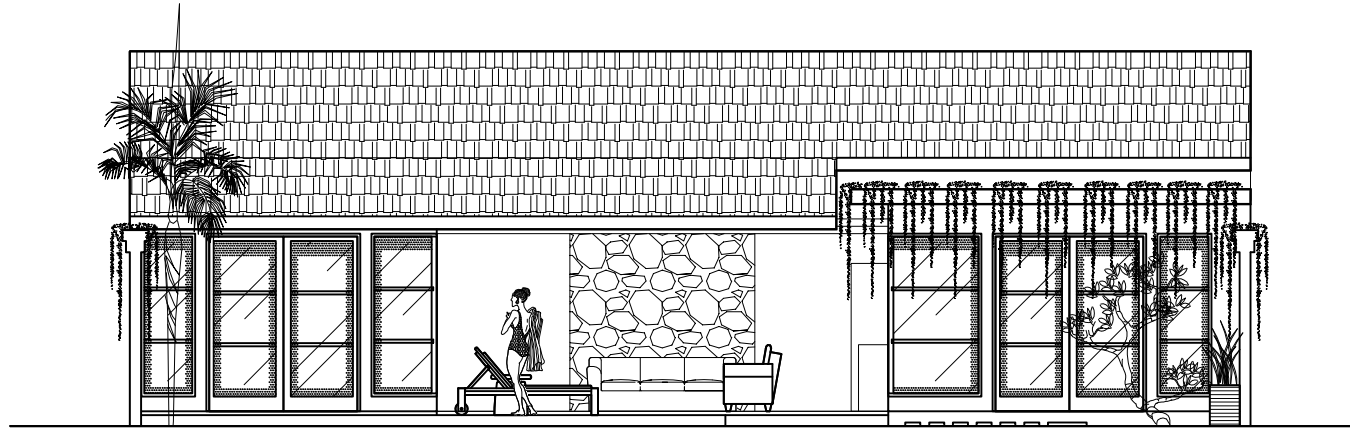

TYPE B

FRONT ELEVATION

SCALE 1:100

SIDE ELEVATION

SCALE 1:100

SECTION A-A

SCALE 1:100

SECTION B-B

SCALE 1:100

PROYEK GUEST HOUSE BALI	PEMILIK Mr. Erwan B	DISETUJUI OLEH		KETERANGAN	BANGUNAN GUEST HOUSE	JUDUL GAMBAR TYPE B PLAN	NO. GAMBAR	SKALA :	R0	FILE NO : LG/K/RK/0511
		KONSTRUKTUR Gusde Suardi, ST	ARSITEK Ary Sulistiani, ST					STATUS GAMBAR KERJA		TANGGAL FEBRUARI 2014