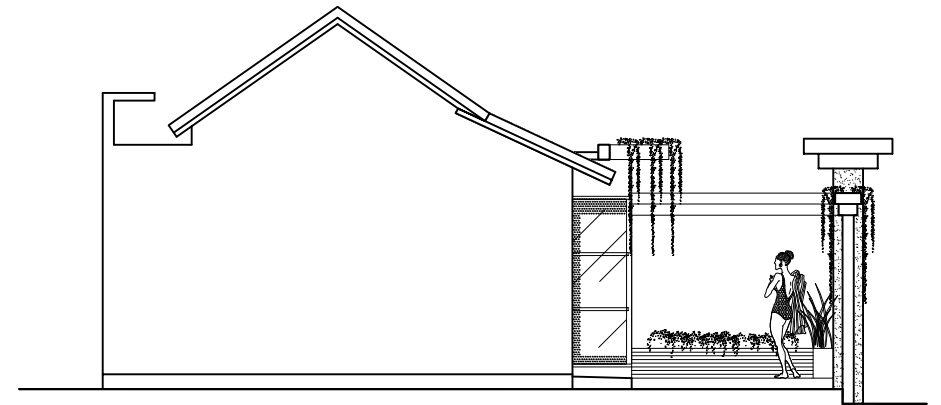

TYPE B

FRONT ELEVATION

SCALE 1:100

SIDE ELEVATION

SCALE 1:100

SECTION A-A

SCALE 1:100

SECTION B-B

SCALE 1:100

PROYEK GUEST HOUSE BALI	PEMILIK Mr. Erwan B	DISETUJUI OLEH		KETERANGAN	BANGUNAN GUEST HOUSE	JUDUL GAMBAR TYPE B PLAN	NO. GAMBAR	SKALA :	R0	FILE NO : LG/K/RK/0511
		KONSTRUKTUR Gusde Suardi, ST	ARSITEK Ary Sulistiani, ST					STATUS GAMBAR KERJA		TANGGAL FEBRUARI 2014