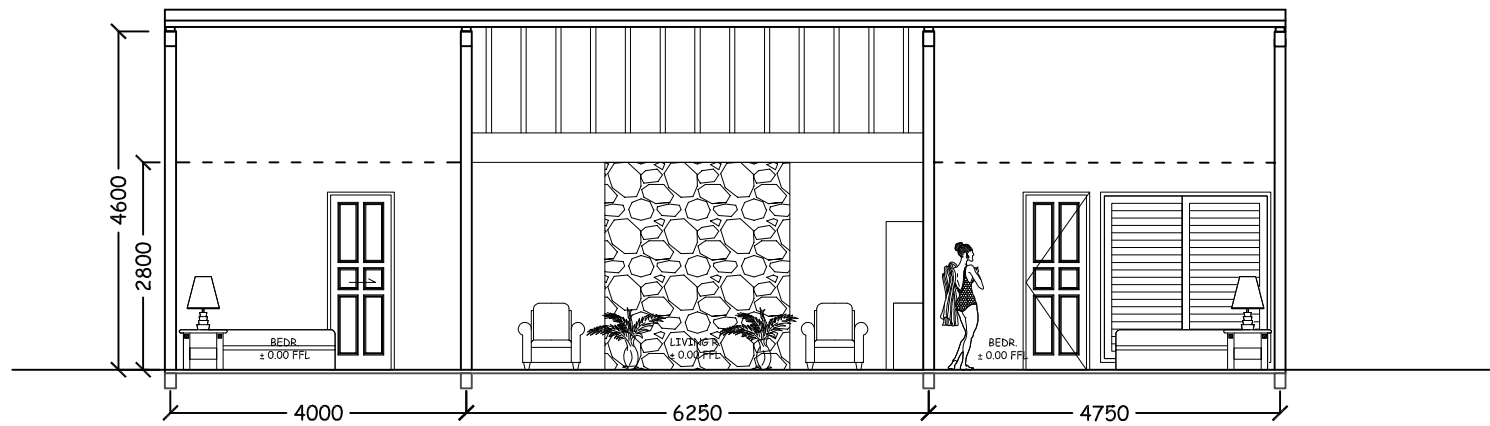

TYPE B

FRONT ELEVATION

SCALE 1:100

SIDE ELEVATION

SCALE 1:100

SECTION A-A

SCALE 1:100

SECTION B-B

SCALE 1:100

PROYEK GUEST HOUSE BALI	PEMILIK Mr. Erwan B	DISETUJUI OLEH		KETERANGAN	BANGUNAN GUEST HOUSE	JUDUL GAMBAR TYPE B PLAN	NO. GAMBAR	SKALA :	R0	FILE NO : LG/K/RK/0511
		KONSTRUKTUR Gusde Suardi, ST	ARSITEK Ary Sulistiani, ST					STATUS GAMBAR KERJA		TANGGAL FEBRUARI 2014