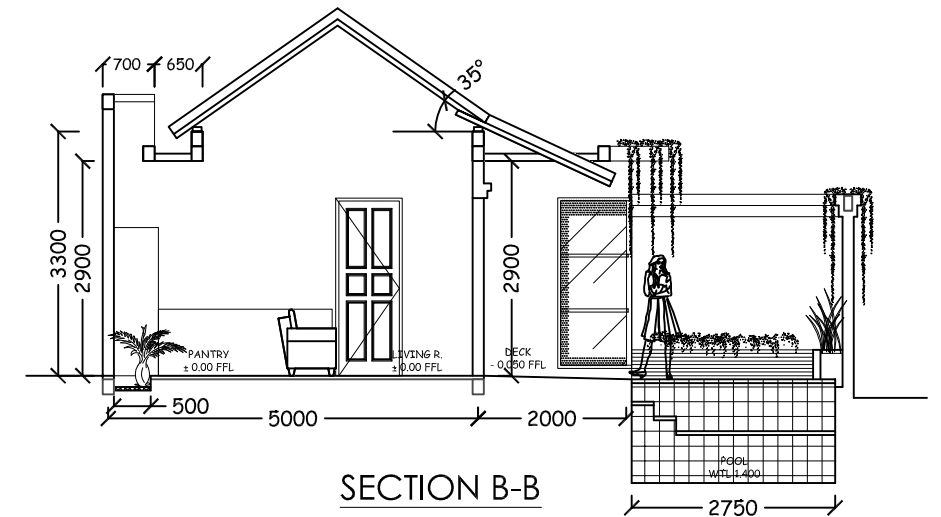

TYPE B

FRONT ELEVATION

SCALE 1:100

SIDE ELEVATION

SCALE 1:100

SECTION A-A

SCALE 1:100

SECTION B-B

SCALE 1:100

PROYEK GUEST HOUSE BALI	PEMILIK Mr. Erwan B	DISETUJUI OLEH		KETERANGAN	BANGUNAN GUEST HOUSE	JUDUL GAMBAR TYPE B PLAN	NO. GAMBAR	SKALA :	R0	FILE NO : LG/K/RK/0511
		KONSTRUKTUR Gusde Suardi, ST	ARSITEK Ary Sulistiani, ST					STATUS GAMBAR KERJA		TANGGAL FEBRUARI 2014